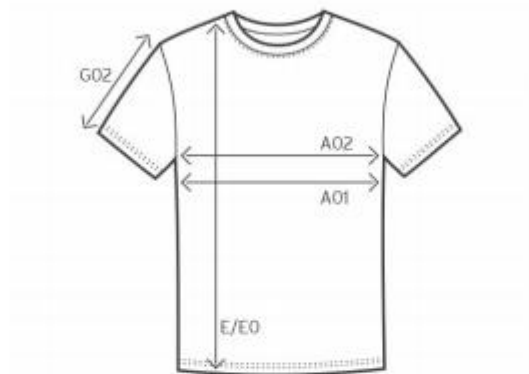

3085 / 3085F

Women's Slim Fit-T

Maßtabelle (cm)

	XS	S	M	L	XL	XXL	XXXL
A02	37	40	43	46	49	53	58
E	60	62	64	66	68	70	72
G02	13	14	15	16	17	18	20

A02 1/2 OBERWEITE

E LÄNGE

G02 ÄRMELLÄNGE