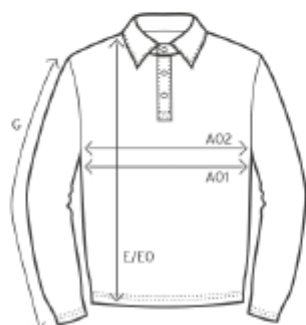

4605 / 4605F

Women's Heavy Polo Longsleeve

Maßtabelle (cm)

	XS	S	M	L	XL	XXL
A02	40	43	46	49	53	56
E	59	62	65	68	71	73
G	60	61	62	62	62	62

A02 1/2 OBERWEITE

E LÄNGE

G ÄRMELLÄNGE