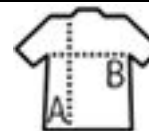

CZAPKA ZIMOWA Z POMPONEM

Jakosc

100% akryl
90 g

Styl

TENDANCE

Pompon w kolorze czapki
2x2 rib

Wielko??

TUN

Taille unique

PACKING

CHARAKTERYSTYKA

10

100

Rozmiar kartonu 58 x 45 x 45 cm
weight : 11 kg

NEW

Red