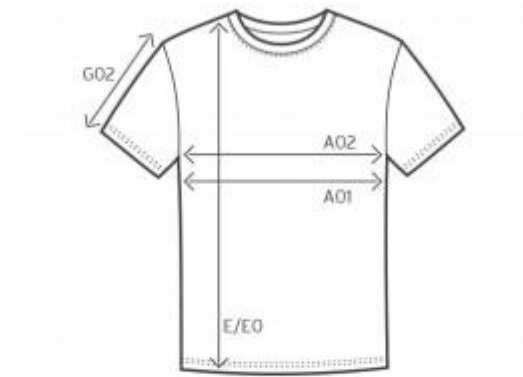

## Unisex Function Contrast-T

### Maßtabelle (cm)

	XS	S	M	L	XL	XXL	XXXL	4XL	5XL
A01	44	47	50	53	57	61	65	70	77
E	69	71	73	75	78	81	84	87	90
G02	21	22	23	24	25	26	27	28	29

A01 1/2 OBERWEITE

E LÄNGE

G02 ÄRMELLÄNGE