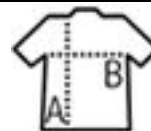

TORBA ZAKUPOWA

Jakosc

CANVAS
100% bawełna
340 g/m2

Styl

MODNY
Podwójna rączka, 60x3cm

SOL'S®

Wielko??

TUN

34 x 34 x 11 cm

PACKING

CHARAKTERYSTYKA

10

50

Rozmiar kartonu 45 x 40 x 28 cm
weight : 11,5 kg

Sunset pink

Ocean blue