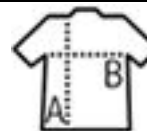

## TORBA PODRÓ NA Z POLIESTRU 600D

Jakosc

Styl

Duża komora  
1 mała kieszka wewnętrzna  
2 przednie kieszenie zapinane na zamek  
1 tylna kieszka zapinana na rzep  
Nylonowe uszy z komfortowym uchwytem  
Regulowany i odpinany pasek na ramię  
Kolce ochronne w dnie torby

Wielko??

TUN

27,5 x 50,5 x 34 cm