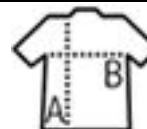

## AKTÓWKA Z POLIESTRU 600D

Jakosc

Styl

- 1 duża komora zamykana na zamek
- Wzmocniona przegroda na laptop
- 1 przednia kieszeń zapinana na zamek
- 1 kieszeń w wewnętrznej stronie kłapy
- Kłapa zapinana na rzepy
- Regulowany i odpinany nylonowy pasek na ramię

SOL'S

Wielko??

TUN

12 x 40 x 30 cm