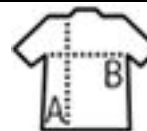

CZAPKA PI CIOPANELOWA WYKONANA Z MATERIA U W KROPKI

Jakosc

Styl

100% bawełna
185 gsm
Materiał w kropki
5 paneli
Płaski daszek
4 haftowane wywietrzniki
Regulowane plastikowe zapięcie

Wielko??

TUN

Taille unique

PACKING

CHARAKTERYSTYKA

25

100

Rozmiar kartonu 75 x 45 x 18 cm
weight : 9 kg

NEW

Dark grey / White

Oxblood / White