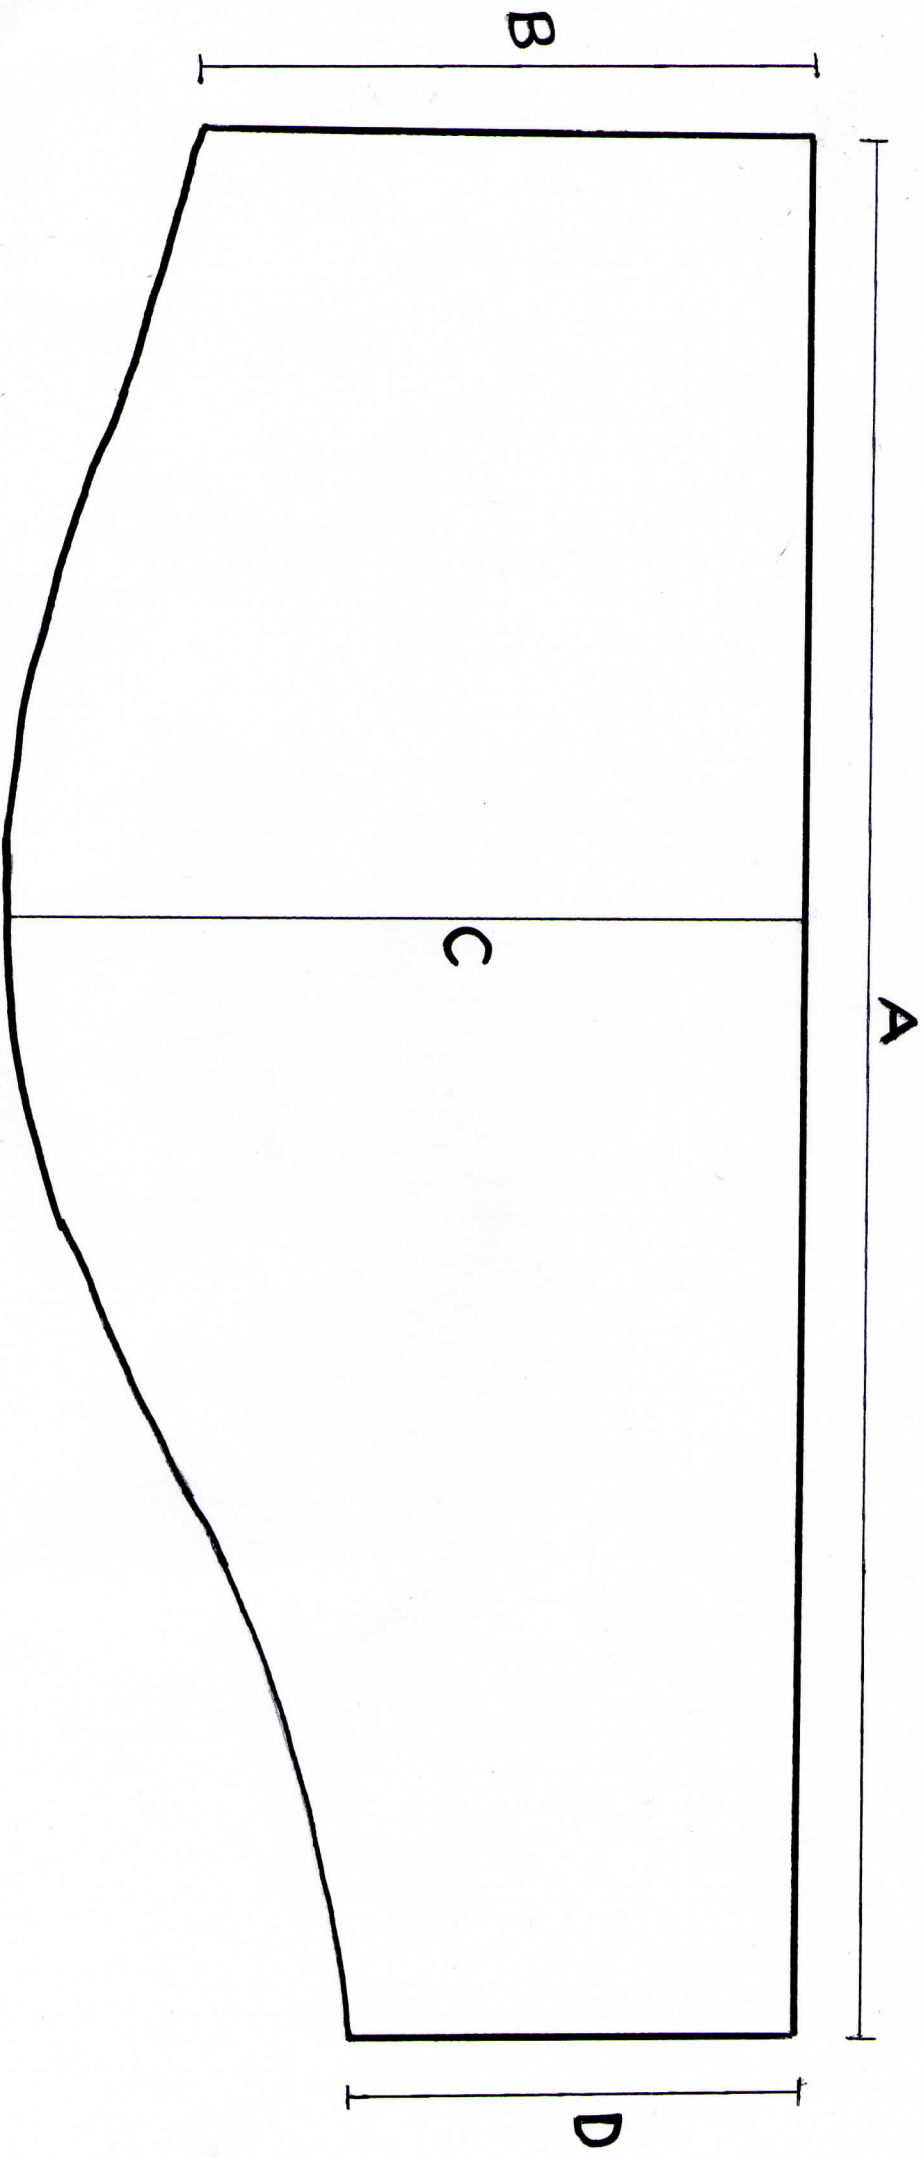

B240 ASPEN HEADBAND SIZES

18/06/10

SIZE S/M - A 25cm

B 8cm

C 10.5cm

D 6cm

SIZE L/XL - A 26cm

B 8cm

C 10.5cm

D 6cm