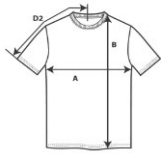

GILDAN®

Sub42

Sublimation Adult T-Shirt

DETAILS

Weight
Content
Features

169.0 G/SqM
100% Polyester
Seamed single needle 3/4" collar
Tearaway label
Twin needle sleeve and bottom hems
Quarter-turned to eliminate centre crease

Sizes
Case Packs
Colours
SKU's

S-3XL
S - 3XL 36 PIECES
1
6

SPECIFICATIONS

	Tol-	Tol+	S	M	L	XL	2XL	3XL
Centimeters								
Chest (A)	2.540	2.540	46.000	51.000	56.000	61.000	66.000	71.000
Length from HPS (B)	2.540	2.540	71.000	74.000	76.000	79.000	81.000	84.000
Sleeve length (centre back) (D2)	2.540	2.540	41.000	45.000	48.000	51.000	55.000	58.000
Inches								
Chest (A)	1.000	1.000	18.000	20.000	22.000	24.000	26.000	28.000
Length from HPS (B)	1.000	1.000	28.000	29.000	30.000	31.000	32.000	33.000
Sleeve length (centre back) (D2)	1.000	1.000	16.250	17.750	19.000	20.250	21.500	22.750