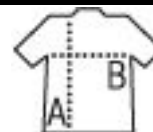

## TORBA W PASKI Z MATERIA U TYPU JERSEY

### Styl

Zamek  
Długie uchwyty  
1 kieszeń wewnętrzna

Wielko??

TUN

45 x 25 cm