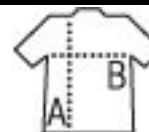

SASZETKA W PASKI Z MATERIA U TYPU JERSEY

Jakosc

JERSEY 150
Przędza barwiona
100% bawełna

Styl

Zamek
1 kieszeń wewnętrzna
Uchwyt do trzymania

Wielko??

TUN

23 x 15,5 cm

PACKING

CHARAKTERYSTYKA

10

100

Rozmiar kartonu 50 x 30 x 25 cm
weight : 3 kg

New!

904

987