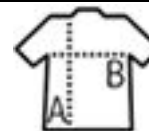

PLECAK Z POLIESTRU 600D

Jakosc

Styl

Szeroka środkowa przegroda z dwoma komorami,
amortyzowane plecy,
regulowane,
wzmacniane szelki,
regulowany pasek na piersi,
grubo podbita tylna część i podszywka z siatki na dole,
przednia kieszeń na zamek,
kieszenie siatkowe

Wielko??

TUN

16 x 46 x 49 cm

PACKING

CHARAKTERYSTYKA

1

15

Rozmiar kartonu 49 x 40 x 37 cm
weight : 9,5 kg