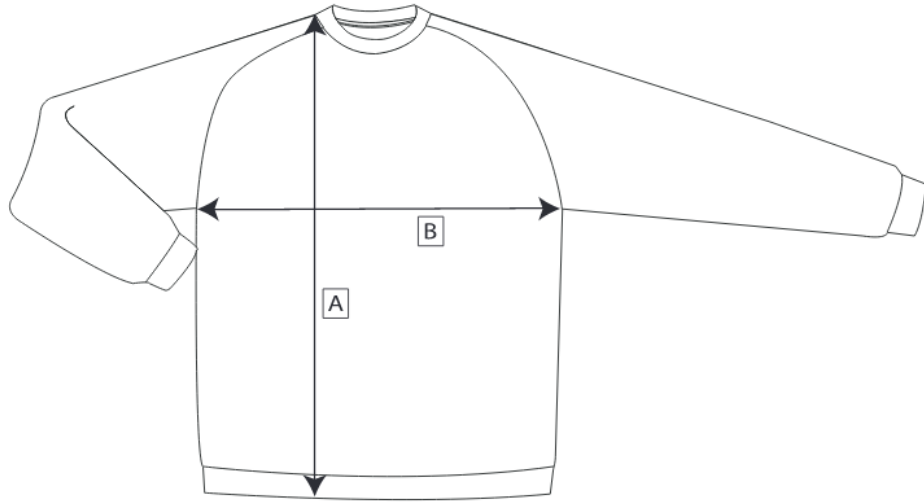

MY510

my mate – Men`s Crew Neck Sweat

Maßtabelle (cm)

		XS	S	M	L	XL	XXL	3XL
A	Body length (HPS)	68,00	71,00	73,00	75,00	77,00	79,00	81,00
B	1/2 Chest	48,00	51,00	54,00	57,00	61,00	65,00	69,00