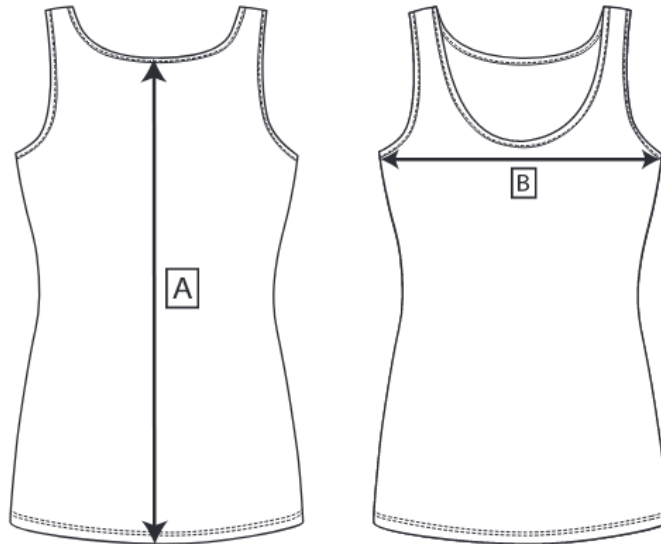

MY320

my mate – Ladies` Tank Top

Maßtabelle (cm)

		XS	S	M	L	XL	XXL
A	Body length CB	52,00	54,00	56,00	58,00	60,00	62,00
B	1/2 Chest	36,00	39,00	42,00	48,00	52,00	57,00