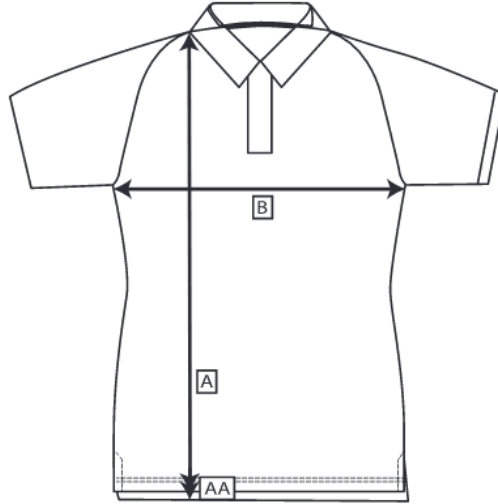

MY420

my mate - Ladies` Polo

Maßtabelle (cm)

		XS	S	M	L	XL	XXL	Tolerance
A	Bodylength (HPS) FRONT	61,00	63,00	65,00	67,00	69,00	71,00	1
AA	Bodylength (HPS) BACK	63,00	65,00	67,00	69,00	71,00	73,00	1
B	1/2 Chest	42,00	45,00	48,00	51,00	55,00	59,00	1