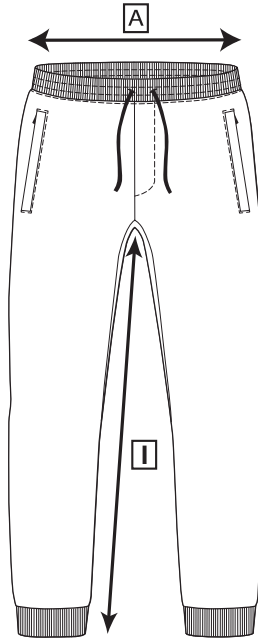

## my mate – Ladies' Jogger

Maßtabelle (cm)

		XS	S	M	L	XL	XXL	Tolerance
<b>A</b>	1/2 Waist	34,00	37,00	40,00	43,00	46,00	49,00	+/- 1
<b>I</b>	Inseam length	76,00	77,00	78,00	79,00	80,00	81,00	+/- 1