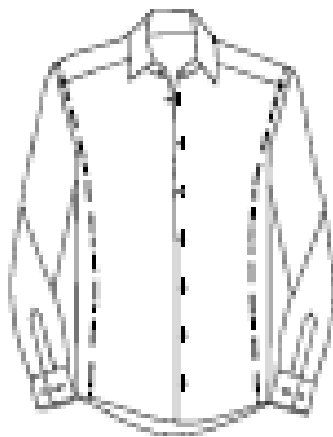

SN693600 Men's Shirt Slim Fit Check/Stripes Long Sleeve

■ SUM	XS	S	M	L	XL	XXL	3XL	4XL	5XL	6XL
Collar Size Halsweite	36	37/38	39/40	41/42	43/44	45	-	-	-	-
Chest measurements Oberweite	96	104	112	118	126	134	-	-	-	-
Waist Taille	82	90	98	104	112	120	-	-	-	-
Sleeve length Ärmellänge N	66,5	66,5	66,5	66,5	67,5	67,5	-	-	-	-
Sleeve length Ärmellänge EA	70	70	70	70	70	70	-	-	-	-
Sleeve length Ärmellänge 1/2	23	23	23	23	23	23	-	-	-	-
Body length Rumpflänge N+ 1/2	76	77	78	79	80	81	-	-	-	-
Body length Rumpflänge EA	81	82	83	84	85	86	-	-	-	-