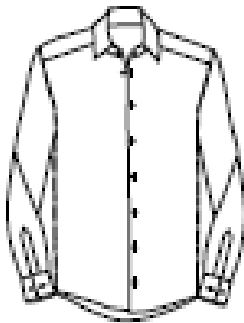

SN193600 Men's Shirt Regular Fit Check/Stripes Long Sleeve

REGULAR	XS	S	M	L	XL	XXL	3XL	4XL	5XL	6XL
Collar Size Halsweite	-	38	39/40	41/42	43/44	45/46	47/48	49/50	51/52	53/54
Chest measurements Oberweite	-	110	116	124	132	140	150	156	160	164
Waist Taille	-	100	108	116	126	134	146	156	164	170
Sleeve length Ärmellänge N	-	66	66	66	66	66	66	66	66	66
Sleeve length Ärmellänge EA	-	70	70	70	70	70	70	70	70	70
Sleeve length Ärmellänge 1/2	-	26	26	26	26	26	28	28	28	28
Body length Rumpflänge N+1/2	-	82	82	82	85	85	90	90	90	90
Body length Rumpflänge EA	-	87	87	87	90	90	95	95	95	95