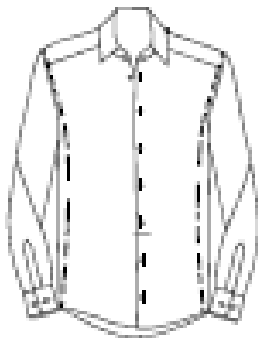

SN293600 Men's Shirt 2 Shaped Check/Stripes Long Sleeve

▼ SHAPED	XS	S	M	L	XL	XXL	3XL	4XL	5XL	6XL
Collar Size   Halsweite	·	37/38	39/40	41/42	43/44	45/46	·	·	·	·
Chest measurements   Oberweite	·	108	114	122	128	134	·	·	·	·
Waist   Taille	·	94	102	108	114	120	·	·	·	·
Sleeve length   Ärmellänge N	·	66,5	66,5	66,5	67,5	67,5	·	·	·	·
Sleeve length   Ärmellänge ELA	·	71	71	71	71	71	·	·	·	·
Sleeve length   Ärmellänge 1/2	·	25	25	25	25	25	·	·	·	·
Body length   Rumpflänge N+1/2	·	79	80	81	82	83	·	·	·	·
Body length   Rumpflänge ELA	·	82	83	84	85	86	·	·	·	·

SHAPED