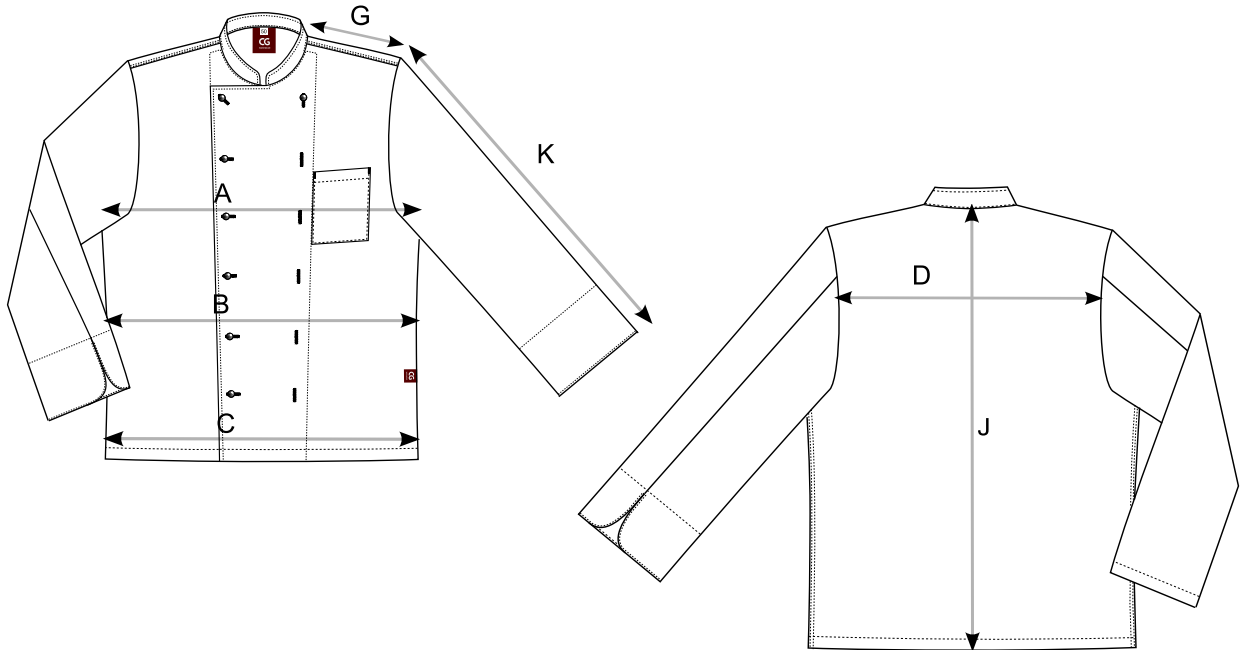

Kochjacke Artikel/article	Rimini Name/name	00904-01 Art.-Nr./article-No
65PES 35CO Zusammensetzung/material	42 bis 64 Größe/measures	

Fertigmaße/Measurements - alle Angaben in cm

		Weite + 4						Weite + 6					
Größe Herren		42	44	46	48	50	52	54	56	58	60	62	64
A	1/2 Brustumfang 1/2 Chest width	49	51	53	55	57	59	62	65	68	71	74	77
	B	1/2 Taillenweite 1/2 Waist width	48	50	52	54	56	58	61,5	65	68,5	72	75,5
C	1/2 Saumweite 1/2 Seam width	49	51	53	55	57	59	62,5	66	69,5	73	76,5	80
J	Rückenlänge Back length	68	70	72	74	76	78	82	83	84	85	86	87
	K	Ärmellänge sleeve length	61	62	63	64	65	66	67	68	69	70	71
G	Schulterbreite Shoulder width	15,8	16,1	16,4	16,7	17	17,3	17,8	18,3	18,8	19,3	19,8	20,3
D	Rückenbreite back width	43	44	45	46	47	48	49,5	51	52,5	54	55,5	57