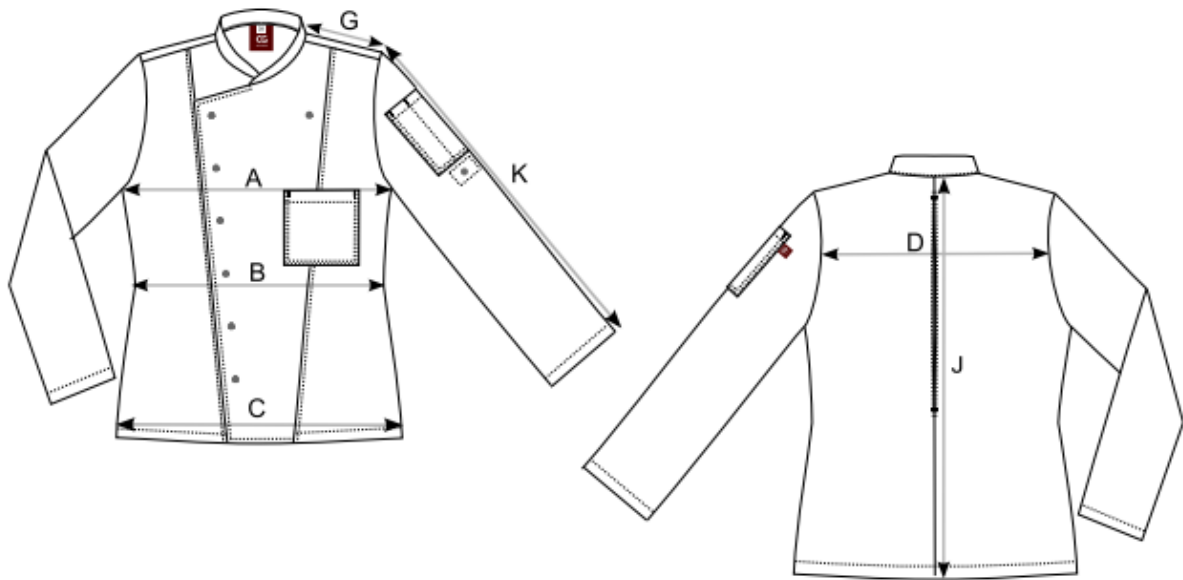

CGW03105 Ladies Chef Jacket Turin GreeNature

		Weite +4					Weite +6					Toleranz
Größe Damen		34	36	38	40	42	44	46	48	50	52	
A	1/2 Brustumfang	46	48	50	52	54	57	60	63	66	69	+/- 0,5cm
	1/2 Chest width											
B	1/2 Taillenweite	42	44	46	48	50	53	56	59	62	65	+/- 0,5cm
	1/2 Waist width											
C	1/2 Saumweite	48	50	52	56	59	62	65	68	71	74	+/- 0,5cm
	1/2 Seam width											
J	Rückenlänge	65	66	67	68	69	70	71	72	73	74	+/- 0,5cm
	Back length											
K	Ärmellänge	58	59	60	61	62	63	64	65	66	67	+/- 0,5cm
	sleeve length											
G	Schulterbreite	13,4	13,7	14	14,3	14,6	15,1	15,6	16,1	16,6	17,1	0
	Shoulder width											
D	Rückenbreite	34	35	36	37	38	39,5	41	42,5	44	45,5	+/- 0,5cm
	back width											