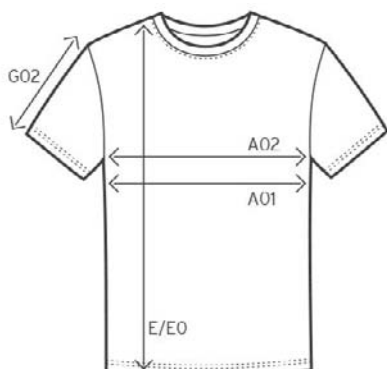

## measurement table (cm)

	104	116	128	140	152	164
A01	31	34	37	41	44	46
E0	44	47	50	53	56	62
G02	19	21	23	25	28	30

A01 1/2 CHEST

E0 BODY LENGTH KID'S

G02 SLEEVE LENGTH