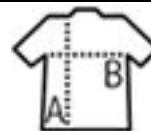

DZIECI CA KOSZULKA Z KRÓTKIM R KAWEM

Jakosc

100% gładki poliester,
Gramatura: 140 g/m²

Styl

Okrągły dekolt.
Rękawy typu raglan
Z przodu z tyłu i na rękawach oddychająca
wstawka z siateczki, wydłużony okrągły dół z tyłu.
Wzmocnione szwy.
Haftowane, kontrastowe logo i marka
Krótki rękaw

SOL'S[®]
the Fair spirit

Wielko??	06 08A	112
----------	-----------	-----

106/128 cm
58/46

130/152 cm
60/49

PACKING

5

50

Rozmiar kartonu 60 x 40 x 22 cm
weight : 9 kg