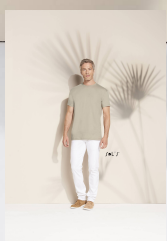

ORGANIC MEN
11980

page
258