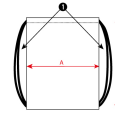

**BESCHREIBUNG**

Multifunktionaler Turn/Schuh/Rucksack. Abmessungen 35 x 45 cm. Verstellbarer 8 mm dicker Kordelzug.

**ZUSAMMENSETZUNG**

100% Polyester, 210T, 70 g/m<sup>2</sup>.  
Einheitsgröße: 35 x 45 cm.

**BEMERKUNGEN**

\*Herausreißbares Label.  
\*Regenabweisend.

**GRÖßEN**

Erwachsene: EINE GRÖSSE / Kind:

**SCHEMA**

**QUANTITÄT**

**Erwachsene**

**Karton** **Packung**

200 ud. 10 ud.

**FARBEN**

**GRÖßEN**

Erwachsene	EINE GRÖSSE
BREITE (A)	35cm
HÖHE (B)	45cm

\*[Brustbreite (gemessen 1 cm unterhalb des Ärmelausschnittes) Länge (höchster Schulterpunkt bis zum Saum)]

**VERFÜGBARE TEXTILVEREDELUNG**