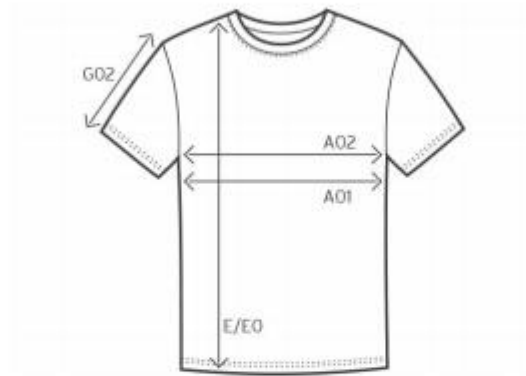

352 / 352F

Junior Performance-T

Maßtabelle (cm)

	128	140	152	164
A01	37	40	44	47
E0	50	54	58	64
G02	16	17	18	18

A01 1/2 OBERWEITE
E0 LÄNGE KINDER
G02 ÄRMELLÄNGE