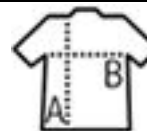

# ULTIMATE

73903

TWARDA TORBA NA LAPTOP WYKONANA Z POLIESTRU 1680D

Jakosc

Styl

Twarda torba na laptop z częściowo utwardzoną powłoką,  
2 przegrody na zamek z kontrastową podszewką,  
podbita przednia przegroda z siatkową kieszenią na suwak,  
podbita tylna przegroda na laptop z paskiem, Wzmocniony tył,  
kieszenie boczne , na spodnie kolce ochronne,  
metalowa plakietka do presonalizacji  
Wymiary: 7 x 39 x 32 cm

Wielko??

TUN

7 x 39 x 32 cm

PACKING

CHARAKTERYSTYKA

1

5

Rozmiar kartonu 39 x 44 x 47 cm  
weight : 5,5 kg