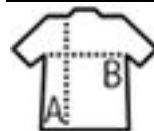

PI KARSKIE SKARPETY

Jakosc

Styl

95% poliamid - 5% elastan

Podeszwy z frotki dla maksymalnego komfortu.
Żakardowe logo i rozmiar

Wielko??	27	30	34	38	42	45
	29	33	37	41	44	47

PACKING

CHARAKTERYSTYKA

5

100

Rozmiar kartonu 59 x 39 x 42 cm
weight : 13 kg

TOP
1

SLIM FIT

White

Red

Royal blue