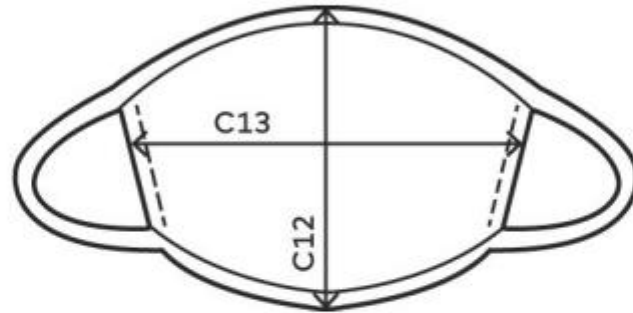

FM-D5

Face Cover

Maßtabelle (cm)

	S	M	L
C12	12,5	13,5	15,5
C13	17	19	21

C12 LÄNGE

C13 BREITE