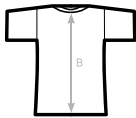

FRONT

BACK

B&C DNM EDITING /W. TW D73	XS	S	M	L	XL	XXL
A HALF CHEST	38	41	44	47	50	-
B CENTER BACK LENGTH	57,5	59,5	61,5	63,5	65,5	-
C SLEEVE LENGTH	14	14	14	14	14	-