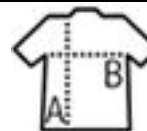

CZAPECZKA 3 PANELOWA

Jakosc

Styl

100% bawełnianego płótna,
regulowane zapięcie z tyłu

SOL'S

Wielko??

TUN

Taille unique

PACKING

CHARAKTERYSTYKA

25

100

Rozmiar kartonu 65 x 25 x 29 cm
weight : 7,5 kg

Beige

Army

Black