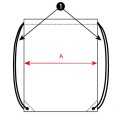

CALAO BO7151

BESCHREIBUNG

Multifunktionaler Turn/Schuh/Rucksack. Abmessungen 36 x 42 cm.
1.- Verstellbarer Kordelzug.

ZUSAMMENSETZUNG

100% Nonwoven-Polypropylen, 80 g/m².
Einheitsgröße: 36 x 42 cm.

BEMERKUNGEN

*Herausreißbares Label.

GRÖßEN

Erwachsene: EINE GRÖSSE / Kind:

SCHEMA

QUANTITÄT

Erwachsene

Karton   Packung

300 ud.   10 ud.

FARBEN

GRÖßEN

Erwachsene	EINE GRÖSSE
BREITE (A)	36cm
HÖHE (B)	42cm

*[Brustbreite (gemessen 1 cm unterhalb des Ärmelausschnittes) Länge (höchster Schulterpunkt bis zum Saum)]

VERFÜGBARE TEXTILVEREDELUNG

ÄHNLICHE MODELS