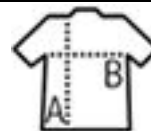

## CZAPKA DWUSTRONNA

Jakosc

Styl

100% akryl 1x1 rib  
75 g  
Czapka z wywijanym ściągaczem  
Dwustronna

Wielko??

TUN

Taille unique

### PACKING