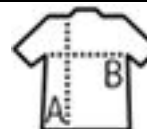

## CZAPKA PI CIOPANELOWA

Jakosc

Styl

FRENCH TERRY

65% poliester - 35% bawełna

240 gsm

5 paneli

Płaski daszek

4 metalowe wywietrzniki

Regulowane plastikowe zapięcie

Wielko??

TUN

Taille unique