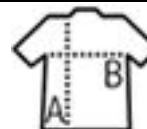

### Jakosc

PLÓTNO 300

65% poliester - 35% bawełna

### Styl

2 matowe czarne zapięcia do przyczepienia kieszeni do spodni i bermudów z kolekcji

Wielko??

TUN

Taille unique