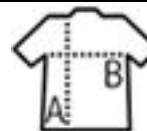

## LUKSUSOWA AKTÓWKA Z POLIESTRU 600D

Jakosc

Styl

Duża funkcjonalna środkowa przegroda na zamek,  
na klapie kieszonka z suwakiem,  
pod klapą duża kieszeń na zamek a także kilka innych kieszonek

Wielko??

TUN

11 x 40 x 33 cm