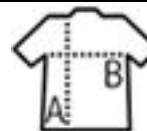

## AKTÓWKA Z POLIESTRU 600D

Jakosc

Styl

zamykana na guziki,  
pod klapą kieszeń i miejsce na długopis,  
mała kieszonka na zamek w środkowej  
przegrodzie,  
doczepiany regulowany pasek na ramię,  
dno z PE

Wielko??

TUN

7 x 37 x 27 cm