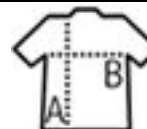

SPORTOWA TORBA Z PRZEGROD NA BUTY

Jakosc

Styl

100% poliester 600D

Duża główna komora z podwójnym zamkiem dla szybkiego i pełnego dostępu.
5 podkładek na spodzie torby zabezpieczających przed brudem i rozdarciami. Przegroda na buty z podwójnym zamkiem.
Wzmocniony komfortowy uchwyt.
Regulowany, odpinany pasek na ramię

Wielko??

TUN

30 x 40 x 52 cm

PACKING

CHARAKTERYSTYKA

1

10

Rozmiar kartonu 56 x 33 x 60 cm
weight : 15 kg