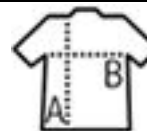

TORBA PLA OWA Z POLIESTRU 600D

Jakosc

Styl

Magnetyczne zamknięcie,
wewnętrzna kieszonka na zamek,
wyjmowane dno z PE,
kontrastujące nylonowe uchwyty

SOL'S®

Wielko??

TUN

23 x 34 x 33 cm

PACKING

CHARAKTERYSTYKA

20

40

Rozmiar kartonu 37 x 34 x 29 cm
weight : 13,5 kg

TOP
1

Ultramarine

White