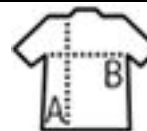

TORBA SPORTOWA WYKONANA Z POLIESTRU 600D

Jakosc

Styl

Pojemna komora główna zapinana na zamek z podwójnym suwakiem
 1 boczna kieszeń izotermiczna
 1 kieszeń na buty
 Wstawki wykonane z siatki dla lepszej wentylacji

Wielko??

TUN

40 x 25 x 23 cm

PACKING

CHARAKTERYSTYKA

1

20

Rozmiar kartonu 43 x 33 x 45 cm
 weight : 11 kg