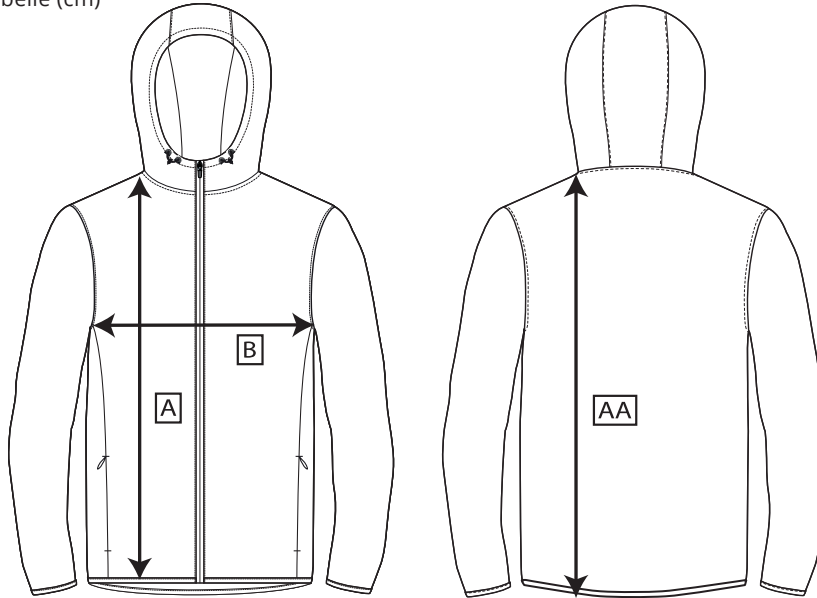

MY1010

my mate - Unisex Hooded Windbreaker

Maßtabelle (cm)

		XS	S	M	L	XL	XXL	3XL	Tolerance
A	Body length Front HPS	67,00	69,00	71,00	73,00	75,00	77,00	79,00	+/- 1
AA	Body length Back HPS	70,00	72,00	74,00	76,00	78,00	80,00	82,00	+/- 1
B	1/2 Chest	53,00	55,00	58,00	61,00	65,00	69,00	73,00	+/- 1