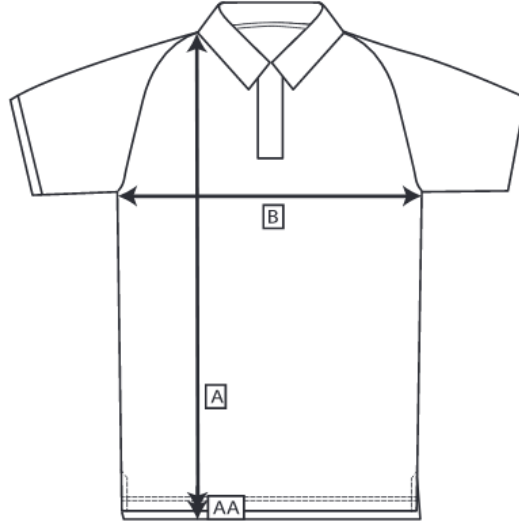

MY410

my mate – Men`s Polo

Maßtabelle (cm)

		S	M	L	XL	XXL	3XL	Tolerance
A	Bodylength (HPS) FRONT	70,00	72,00	74,00	76,00	78,00	80,00	1
AA	Bodylength (HPS) BACK	72,00	74,00	76,00	78,00	80,00	82,00	1
B	1/2 Chest	49,00	52,00	55,00	58,00	62,00	66,00	1