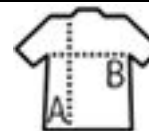

R CZNIK K PIELOWY

Jakość

Styl

100% EKOLOGICZNEJ BAWĘŁNY
100% EKOLOGICZNEJ BAWĘŁNY,
420 GSM
GŁADKI PASEK DO PERSONALIZACJI
WYSOKOŚĆ PASKA 8 CM

SOL'S®

Wielko??

TUN

Taille unique 50 x 100 cm

PACKING

CHARAKTERYSTYKA

10

50

Rozmiar kartonu 53 x 37 x 45 cm
weight : 14,6 kg

60°

Natural