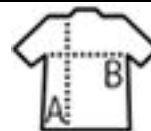

## PLECAK Z POLIESTRU 600D Z ODBLASKOWYMI DETALAMI

Jakosc

Styl

100% poliester  
Duża komora główna zapinana na zamek  
Przednia kieszeń zapinana na zamek  
Regulowane, podbite i wzmocnione szelki  
Odblaskowy nadruk na przedniej kieszeni

Wielko??

TUN

39 x 26 x 12,5 cm