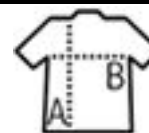

R CZNIK K PIELOWY

Jakosc

100% EKOLOGICZNEJ BAWELNY
100% EKOLOGICZNEJ BAWELNY,
420 GSM
GŁADKI PASEK DO PERSONALIZACJI
WYSOKOŚĆ PASKA 8 CM

Styl

SOL'S

Wielko??

TUN

Taille unique 70 x 140 cm

PACKING

CHARAKTERYSTYKA

10

20

Rozmiar kartonu 54 x 37 x 45 cm
weight : 12,6 kg

60°

Natural