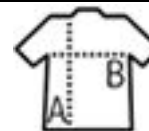

CZAPKA ZIMOWA

Jakosc

Styl

100% akryl
2X1 rib
60 g

Wielko??

TUN

Taille unique

PACKING

CHARAKTERYSTYKA

20

200

Rozmiar kartonu 60 x 35 x 60 cm
weight : 16 kg

Natural

Black

French navy

Dark grey